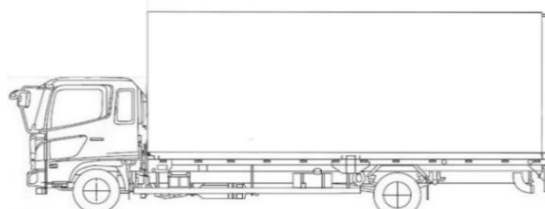

出品番号	車名	初度登録	型式・車体番号				架装形状			オプション価格			
W7398	日野	R 5.06	2RG - XZU722M-0011370				ウイング						
前登録ナンバ	車検有効期限		走行距離			積載量		荷台寸法(mm)			出品会社(宮城県)		
自家用	R7.6.22		958 km		3,000 kg		L	W	H(門)		(株)太陽自動車工業所		
	切れ		知年月		一体別体		5,070	2,010	2,060				
エンジン状態	A B C	AC	良	不良	無	ブレーキ	VC	馬力	150 ps	TM	6 速	3 ペダル	合鍵(有) 無
ミッション・デフ(異音、油漏)								キャブ廻り		リサイクル料 8,820 円			
フレーム関係(錆、車体番号等)								ベット		有 無			
上物メーカー名年式、型式及状態等							汚れ		小 中 多		補ブレーキ 段		
ボデー トランテックス製W065J01-02 床フック4対 床アピトン							シート破		有 無		特記、重点確認、他		
							ETC		有 無		ドラレコ付き		
							ラジオ		良 不良				
							バックモニタ		有 無				
							カラー		白黒				
							電格ミラ		有 無				
Fガラス		タイヤ0~10、欠、で記載											
要交換	良好	飛石有											
記録簿	有	無											
取説	有	無											
メンテノート	有	無											
PMマフラ	有	無											
証明書	有	無											
燃料タンク													
100L													
通称車名	デュトロ	積載クラス	2-3t 4t 増トン 10t 10t超		駆動方式	4X2		ターボ有無	(有) ・ 無				
キャブ幅	標準 ・ (ワイド)	キャブ形状	フル ・ (ショート) ハイルーフ		サスペンション	(リフト) エアサス(リヤ 総輪)		車両クラス	(小型) 中型・増トン・大型				
エアサスシート	有 ・ (無)	エアコン	(有) ・ 無		パワステ	(有) ・ 無		PW	(有) ・ 無				

F	225/70R16	
サイズ	225/70R16	
R	225/70R16	
サイズ	225/70R16	
タイヤ	縦溝	スペア
パタン		<input type="radio"/>