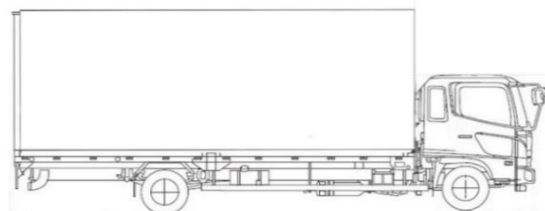

出品番号	車名	初度登録	型式・車体番号				架装形状			オプション価格			
W7398	日野	R 5.06	2RG - XZU722M-0011370				ウイング						
前登録ナンバ	車検有効期限		走行距離			積載量		荷台寸法(mm)			出品会社(宮城県)		
自家用	R7.6.22		958 km		3,000 kg		L	W	H(門)		(株)太陽自動車工業所		
	切れ		知年月		一体別体		5,070	2,010	2,060				
エンジン状態	A B C	AC	良	不良	無	ブレーキ	VC	馬力	150 ps	TM	6 速	3 ペダル	合鍵(有) 無
ミッション・デフ(異音、油漏)								キャブ廻り		リサイクル料 8,820 円			
フレーム関係(錆、車体番号等)								ベット		有 無			
上物メーカー名年式、型式及状態等							汚れ		小 中 多		補ブレーキ 段		
ボデー トランテックス製W065J01-02 床フック4対 床アピトン							シート破		有 無		特記、重点確認、他		
							ETC		有 無		ドラレコ付き		
							ラジオ		良 不良				
							バックモニタ		有 無				
							カラー		白黒				
							電格ミラ		有 無				
Fガラス		タイヤ0~10、欠、で記載											
要交換	良好	飛石有											
記録簿	有	無											
取説	有	無											
メンテノート	有	無											
PMマフラ	有	無											
証明書	有	無											
燃料タンク													
100L													
通称車名	デュトロ	積載クラス	2-3t 4t 増トン 10t 10t超		駆動方式	4X2		ターボ有無	(有) ・ 無				
キャブ幅	標準 ・ (ワイド)	キャブ形状	フル ・ (ショート) ハイルーフ		サスペンション	(リフト) エアサス(リヤ 総輪)		車両クラス	(小型) 中型・増トン・大型				
エアサスシート	有 ・ (無)	エアコン	(有) ・ 無		パワステ	(有) ・ 無		PW	(有) ・ 無				

F	225/70R16	
サイズ	225/70R16	
R	225/70R16	
サイズ	225/70R16	
タイヤ	縦溝	スペア
パタン		<input type="radio"/>