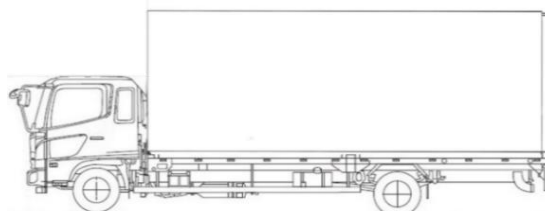

出品番号	車名	初度登録	型式・車体番号				架装形状			オプション価格				
V7391	日野	R 6.01	2KG - XZU712M-0015861				アルミバン							
前登録ナンバ	車検有効期限		走行距離			積載量		荷台寸法(mm)			出品会社(宮城県)			
	R8.1.16		切れ 614 km		3,000 kg		L	W	H(門)		(株)太陽自動車工業所			
	抹消		知年月	有	一体別体		4,500	2,080	2,240					
エンジン状態	A B C	AC	良	不良	無	ブレーキ	VC	馬力	150 ps	TM	AT	速	2ペダル	合鍵(有) 無
ミッション・デフ(異音、油漏)								キャブ廻り		リサイクル料 8,820 円				
フレーム関係(錆、車体番号等)								ベット		有	無	ヘッドランプ HID ハロゲン		
上物メーカー名年式、型式及状態等							汚れ		小	中	多	補ブレーキ 段		
ボデー:トランテックス製 V069J14 サイド片扉 床アピトン							シート破		有	無	特記、重点確認、他			
							ETC		有	無				
							ラジオ		良	不良				
							バックモニタ		有	無				
							カラー		白	黒				
							電格ミラ		有	無				
Fガラス		タイヤ0~10、欠、で記載												
要交換	良好	飛石有												
記録簿	有	無												
取説	有	無												
メンテノート	有	無												
PMマフラ	有	無												
証明書	有	無												
燃料タンク														
100ℓ														
通称車名		デュトロ	積載クラス	2-3t 4t 増トン 10t 10t超	駆動方式	4×2	ターボ有無	(有)・無						
キャブ幅		標準・(ワイド)	キャブ形状	フル・シヨード ハイルーフ	サスペンション	(リーフ) エアサス(リヤ 総輪)	車両クラス	(小型)・中型・増トン・大型						
エアサスシート		有・(無)	エアコン	(有)・無	パワステ	(有)・無	PW	(有)・無						

F	225/70R16	
サイズ	225/70R16	
R	225/70R16	
サイズ	225/70R16	
タイヤパタン	縦溝	スぺア
	<input type="checkbox"/>	<input type="checkbox"/>