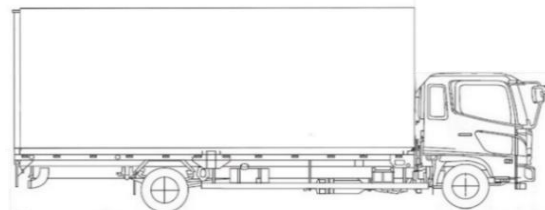

出品番号	車名	初度登録	型式・車体番号				架装形状			オプション価格				
V7391	日野	R 6.01	2KG - XZU712M-0015861				アルミバン							
前登録ナンバ	車検有効期限		走行距離			積載量		荷台寸法(mm)			出品会社(宮城県)			
	R8.1.16		切れ 614 km		3,000 kg		L	W	H(門)		(株)太陽自動車工業所			
	抹消		知年月	有	一体別体		4,500	2,080	2,240					
エンジン状態	A B C	AC	良	不良	無	ブレーキ	VC	馬力	150 ps	TM	AT	速	2ペダル	合鍵(有) 無
ミッション・デフ(異音、油漏)								キャブ廻り		リサイクル料 8,820 円				
フレーム関係(錆、車体番号等)								ベット		有	無	ヘッドランプ HID ハロゲン		
上物メーカー名年式、型式及状態等							汚れ		小	中	多	補ブレーキ 段		
ボデー:トランテックス製 V069J14 サイド片扉 床アピトン							シート破		有	無	特記、重点確認、他			
							ETC		有	無				
							ラジオ		良	不良				
							バックモニタ		有	無				
							カラー		白	黒				
							電格ミラ		有	無				
Fガラス		タイヤ0~10、欠、で記載												
要交換	良好	飛石有												
記録簿	有	無												
取説	有	無												
メンテノート	有	無												
PMマフラ	有	無												
証明書	有	無												
燃料タンク														
100ℓ														
通称車名		デュトロ	積載クラス	2-3t 4t 増トン 10t 10t超	駆動方式	4×2	ターボ有無	(有)・無						
キャブ幅		標準・(ワイド)	キャブ形状	フル・シヨード ハイルーフ	サスペンション	(リーフ) エアサス(リヤ 総輪)	車両クラス	(小型)・中型・増トン・大型						
エアサスシート		有・(無)	エアコン	(有)・無	パワステ	(有)・無	PW	(有)・無						

F	225/70R16	
サイズ	225/70R16	
R	225/70R16	
サイズ	225/70R16	
タイヤパタン	縦溝	スぺア
	<input type="checkbox"/>	<input type="checkbox"/>