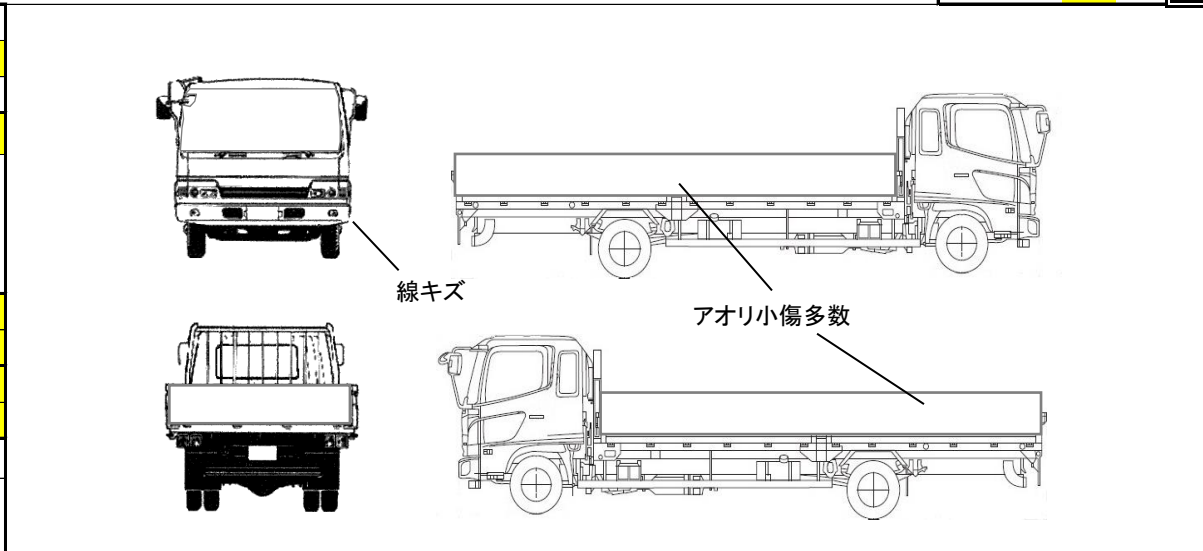

出品番号	車名	初度登録	型式・車体番号	架装形状	オークション価格
H7405	いすゞ	H 26.07	TKG - FRR90S2-7058362	平ボディ	

前登録ナンバ	車検有効期限	走行距離	積載量	荷台寸法(mm)			出品会社(宮城県)
	R7.08.29	切れ 372,055 km 抹消 知年月 無 一体別体	3,550 kg	L 6,200	W 2,230	H(門) 400	(株)太陽自動車工業所

エンジン状態	A B C	AC	良 不良 無	ブレーキ	AO	馬力	210 ps	TM	6 速	3 ペダル

ミッション・デフ(異音、油漏)	キャブ廻り	リサイクル料	12,080 円

フレーム関係(錆、車体番号等)	ベット	有 無	ヘッドランプ	HID	ハロゲン

上物メーカー名年式、型式及状態等	汚れ	小 中 多	補ブレーキ	段

小平産業(B1401047)	シート破	有 無	特記、重点確認、他		

床板鉄板貼り	ETC	有 無			

リアバンパー上部ステップ付	ラジオ	良 不良			

ロープ掛け付き	バックモタ	有 無			

	カラー	白黒			

	電格ミラ	有 無			

Fガラス		
要交換	良好	飛石有
記録簿	有	無
取説	有	無
メンテノート	有	無
PMマフラ	有	無
証明書	有	無
燃料タンク		
200ℓ		

タイヤ0~10、欠、で記載			
	5	5	
	5	5	5
F	225/80R17.5		
サイズ	225/80R17.5		
R	225/80R17.5		
サイズ	225/80R17.5		
タイヤ	スタッドレス		スペア
パタン			○

通称車名	フォワード	積載クラス	2-3t 4t 増トン 10t 10t超	駆動方式	4x2	ターボ有無	有 · 無
キャブ幅	標準 · ワイド	キャブ形状	フル ハイルーフ ショー	サスペンション	リーフ エアサス(リヤ 総輪)	車両クラス	小型 中型 増トン · 大型
エアサスシート	有 · 無	エアコン	有 · 無	パワステ	有 · 無	PW	有 · 無