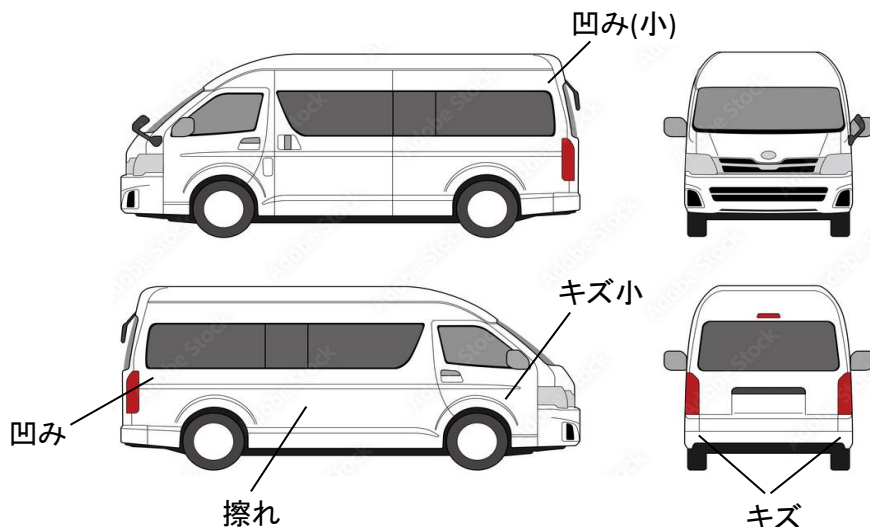

出品番号	車名	初度登録	型式・車体番号	架装形状	オークション価格
Z1002	トヨタ	R 5/2	3DF - GDH201V-2033042	ハイエース	

前登録ナンバ	車検有効期限	走行距離	積載量	荷台寸法(mm)			出品会社(宮城県)
	R9.03.26	切れ 47,437 km	1,150	内長(L)	内幅(W)	内高(H)	(株)太陽自動車工業所
		抹消	kg	2,420	1,550	1,330	リサイクル料 ¥11,570 円
エンジン状態	A B C	エアコン	良 不良 無	ブレーキ	AO VC	馬力 151 PS	シフト M/T
トランスミッション	A B C	異音	有 無	油漏れ、にじみ	無	デフキャリア(油漏れ、にじみ)	有 無
シャーシフレーム廻り	A B C	錆	多 中 少 無	車体番号	確認可	不鮮明 職権打刻	ベツト 有 無
【上物・メーカー・仕様等】				シート破	有 無	鍵本数	2 本 スペア 有 無
ハイエース DX (GLパッケージ) 3/6/9人 ディーゼル 4ドア リヤプライバシーガラス				ETC	付 無	特記、重点確認、他	
衝突被害軽減装置付 車線逸脱装置付				1.0	2.0	ドラレコ付	
				ラジオ	CD 有 無	ナビ付(バックカメラ連動)	
				バックアイカメラ	有 無	両側電動ミラー	
				電格ミラー	有 無	AC100Vコンセント付	
						USBソケット付	

※外装、庫内の状態に関して、写真参照願います。

Fガラス		
要交換	良好	飛石有
記録簿	有	無
R7年分		
取説	有	無
メンテノート	有	無
PMマフラ	有	無
証明書	有	無
燃料タンク		
70ℓ		

タイヤ0~10、欠、で記			
	3	3	
	4	4	4
フロントサイズ	195/80R15		
リヤサイズ	195/80R15		
スタッドレス	ミックス	縦溝	
スペアタイヤ	付	無し	